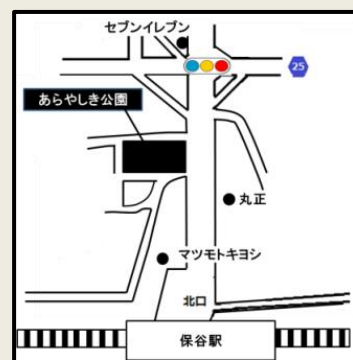

西東京市 めぐみちゃんメニュー事業

西東京マルシェ

平成27年

 日時: **11/28(土) 11:00~15:00**

 会場: **あらかやしき公園 保谷駅北口徒歩5分**
(下保谷4丁目8番地)

西東京市農産物キャラクター
めぐみちゃん

「めぐみちゃんメニュー事業」に参加の農業者・商工業者の方々による即売会です。

【周辺地図】