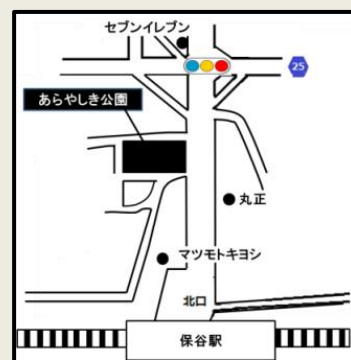

西東京市 めぐみちゃんメニュー事業

西東京マルシェ

平成27年

 日時: **11 / 28(土) 11:00~15:00**

 会場: **あらかやしき公園 保谷駅北口徒歩5分**
(下保谷4丁目8番地)

西東京市農産物キャラクター
めぐみちゃん

「めぐみちゃんメニュー事業」に参加の農業者・商工業者の方々による即売会です。

【周辺地図】