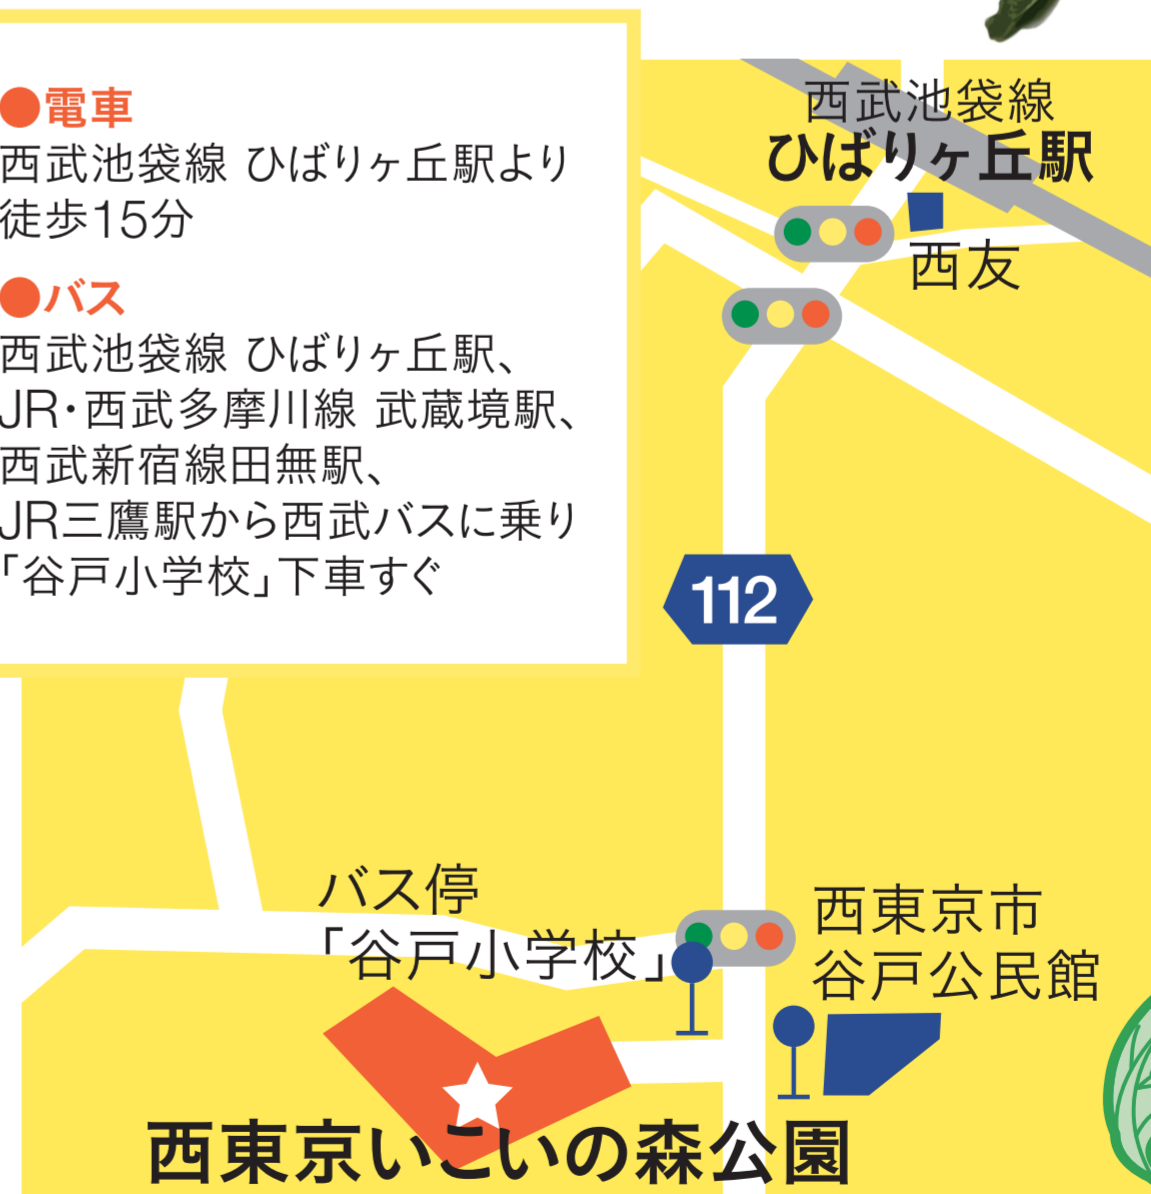

めぐみちゃんマルシェ・ド・ソワレ

日時 2016年11月17日(木)
16:00~19:00 売切れ次第終了

場所 保谷駅南口 ペデストリアンデッキ
西武池袋線 保谷駅南口直結

めぐみちゃんメニュー参加事業者から出品していただいた、新鮮な農産物や提供メニュー等を販売します。
お仕事やお出かけの帰りに、お気軽にお立ち寄りください。

販売品目 季節の野菜、加工品等
(詳細は下記公式HPをご覧ください。)

めぐみちゃん

めぐみちゃんいこいの森マルシェ

日時 2016年11月26日(土)
11:00~15:00 売切れ次第終了

場所 西東京いこいの森公園
緑町三丁目2番地

めぐみちゃんメニュー参加事業者から出品していただいた、新鮮な農産物や提供メニュー等を販売します。

ぜひお越しください。

(TOKYOウオーク2016ゴール会場での開催です。)

販売品目 季節の野菜、加工品等
(詳細は下記公式HPをご覧ください。)

●電車
西武池袋線 ひばりヶ丘駅より
徒歩15分

●バス
西武池袋線 ひばりヶ丘駅、
JR・西武多摩川線 武蔵境駅、
西武新宿線田無駅、
JR三鷹駅から西武バスに乗り
「谷戸小学校」下車すぐ

西東京市農産物キャラクター「めぐみちゃん」

主催 西東京市生活文化スポーツ部産業振興課／事務局 **J:COM** 西東京

お問い合わせ先:めぐみちゃんメニュー事務局 03-5308-0310(月曜~金曜9:00~18:00 土日祝除く)